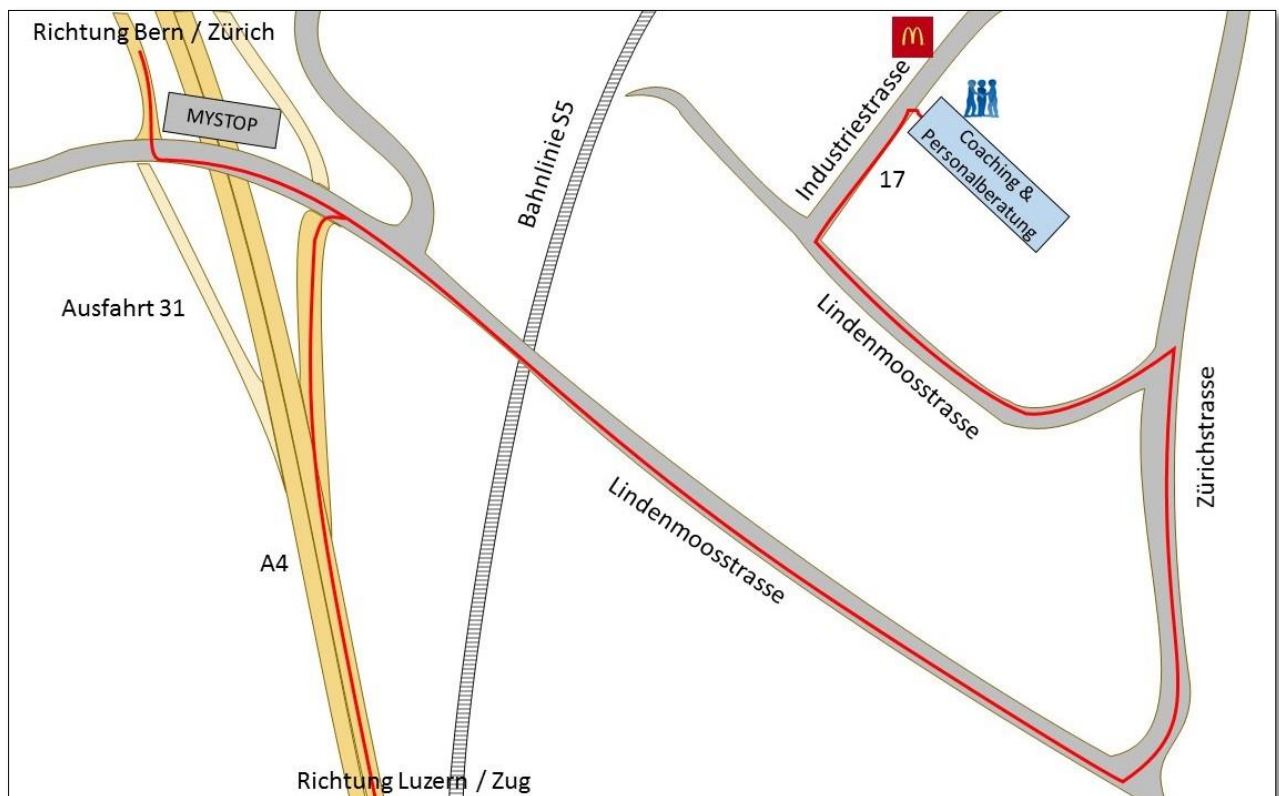

Wegbeschreibung

Sie finden uns:

... mit dem Auto

Auf **A4** Ausfahrt **31** Affoltern folgen
dann auf Lindenmoosstrasse fahren
nach ca. 1 km links abbiegen in die **Zürichstrasse**
nach 350 m links abbiegen in die **Lindenmoosstrasse**
nach 300 m rechts abbiegen in die **Industriestrasse**
Adresse: Industriestr. 17 / Parkplätze vor dem Haus

... mit dem öffentlichen Verkehr:

Linie S5  **S5** oder S14  **S14**
bis Bahnhof Affoltern am Albis

Fussweg 500m

bis Kreisel laufen in Richtung COOP
Am Coop vorbeilaufen in Richtung McDonald's
dann 100 m weiter bis zur Industriestrasse 17