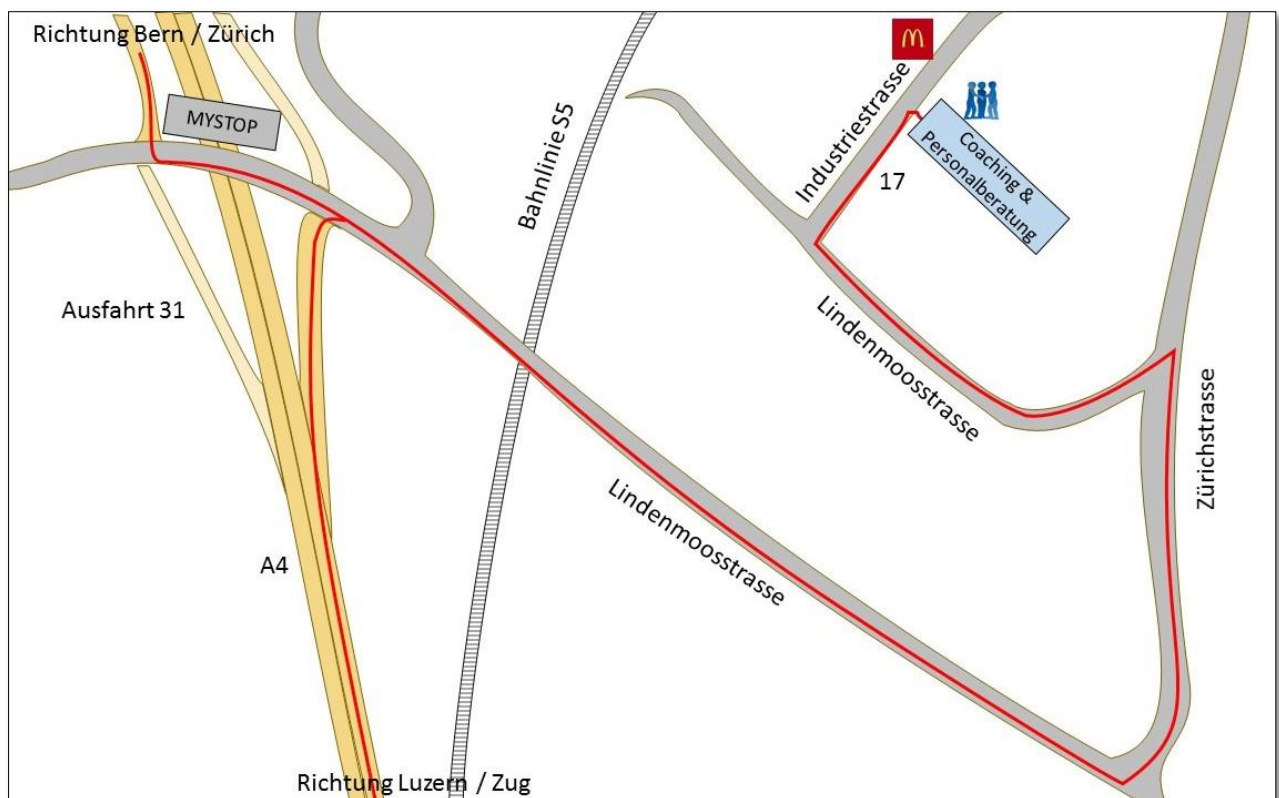

## Wegbeschreibung

Sie finden uns:

### ... mit dem Auto

Von der Autobahn **A4** → Ausfahrt **31** in Richtung Affoltern folgen

→ dann auf Lindenmoosstrasse fahren

→ nach ca. 1 km links abbiegen in die **Zürichstrasse**

→ nach 350 m links abbiegen in die **Lindenmoosstrasse**

→ nach 300 m rechts abbiegen in die **Industriestrasse**

→ Adresse: Industriestr. 17

... mit dem öffentlichen Verkehr:

### Fussweg 500m

bis Kreisel laufen in Richtung COOP

Am Coop vorbeilaufen in Richtung McDonald's

dann 100 m weiter bis zur Industriestrasse 17